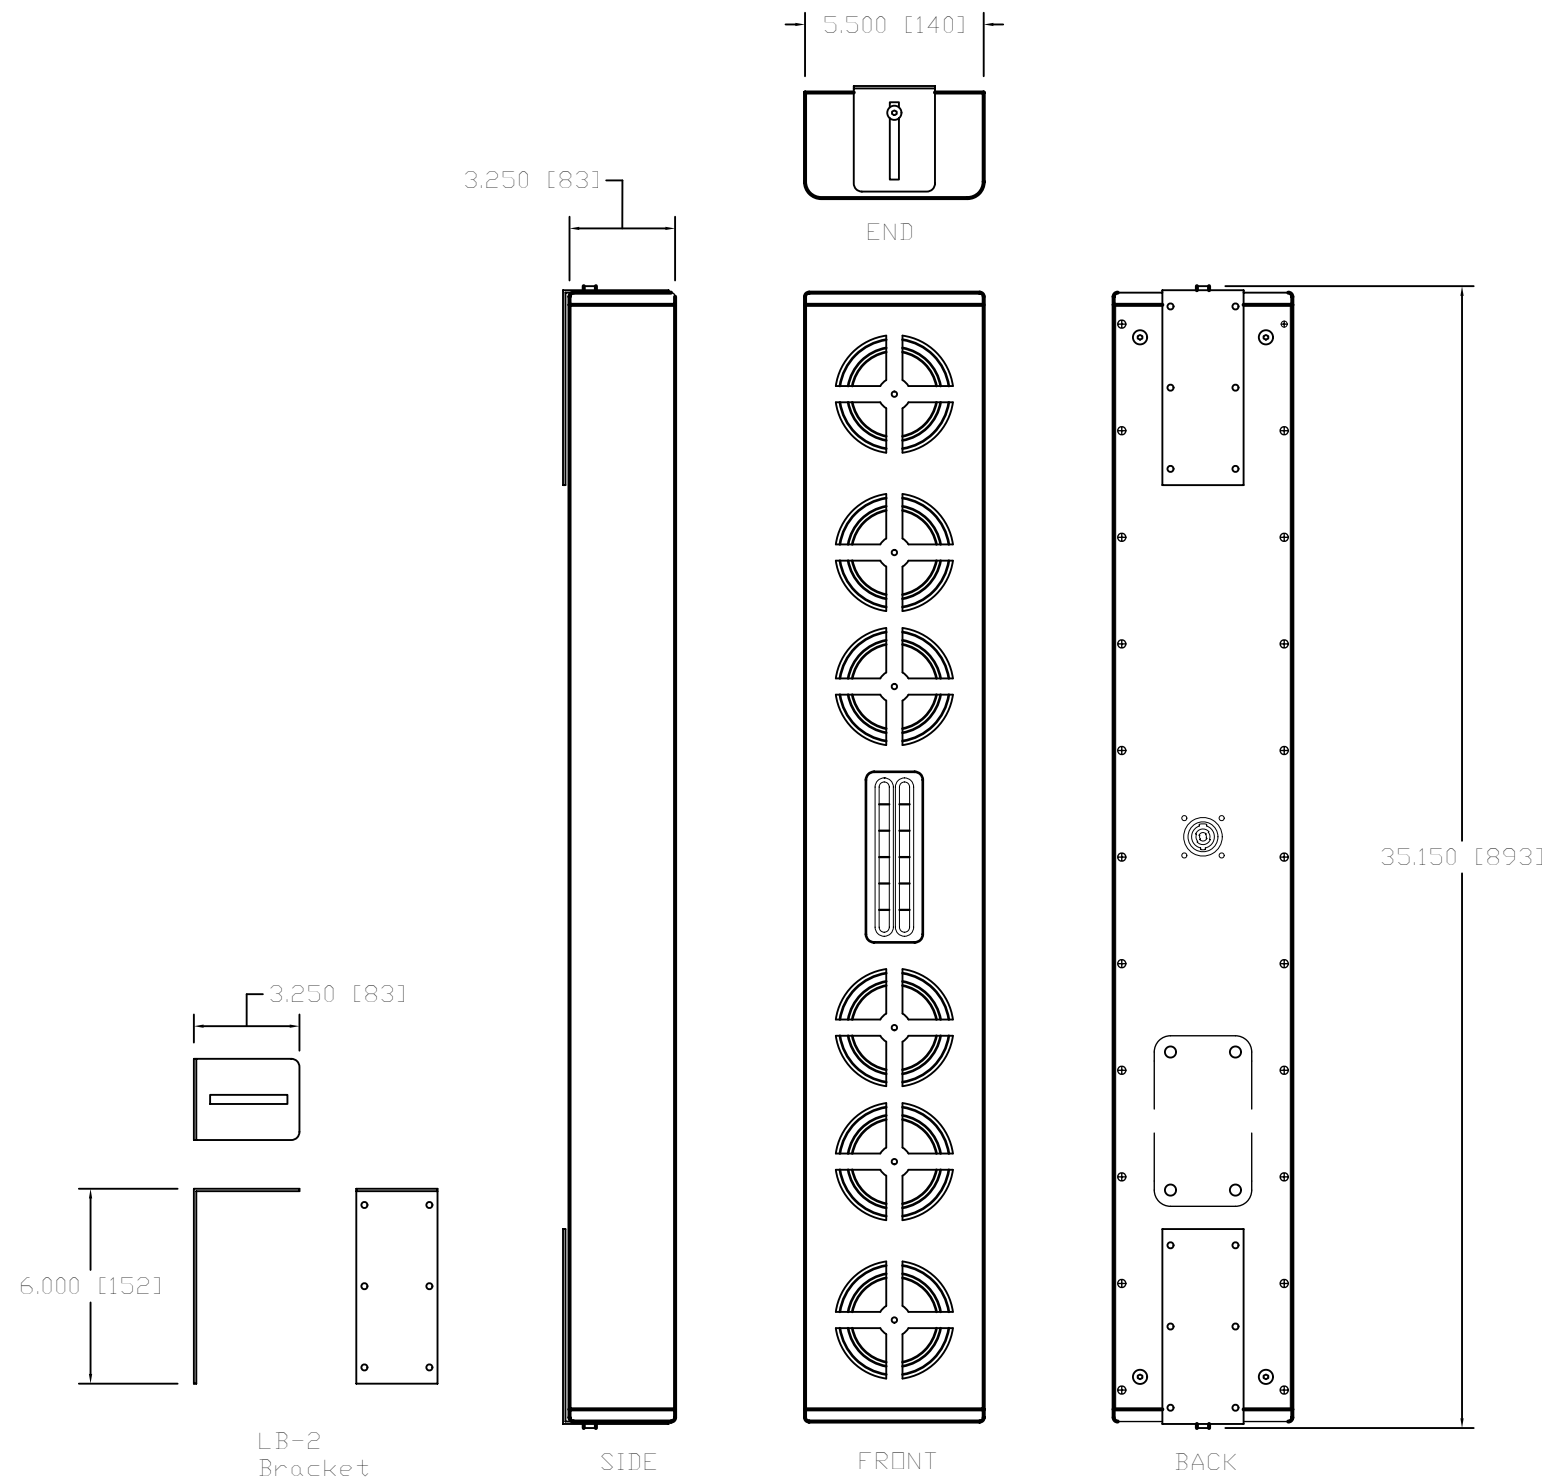

Innovox

296 Pascal Street N.
St. Paul, MN 55104
Tel: (612) 379-0100
Fax: (612) 379-0101

817 Arnold Drive, #6-B
Martinez, CA 94553
Tel: (925) 372-8156
Fax: (925) 372-8157

Title		MODEL SLA-6.1	
DWG.	SLA-6.1_W-BRKT_Rev0.dwg	Author	DS
Date	4/2/10	Revision	Rev 0